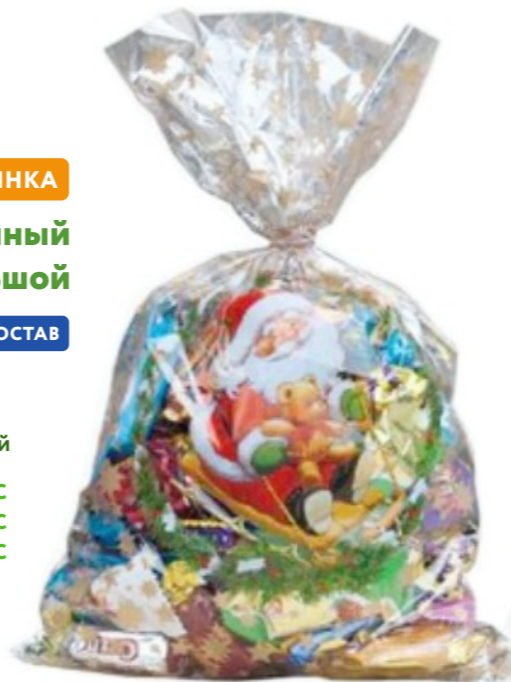

**Художественный
пакет большой**

ПОСМОТРЕТЬ СОСТАВ

Вес	Состав	Цена	Со скидкой
1500	Классический	31,86	28,67 с НДС
1500	Премиум	39,36	35,42 с НДС
1500	Белорусский	39,36	35,42 с НДС

ХИТ ПРОДАЖ