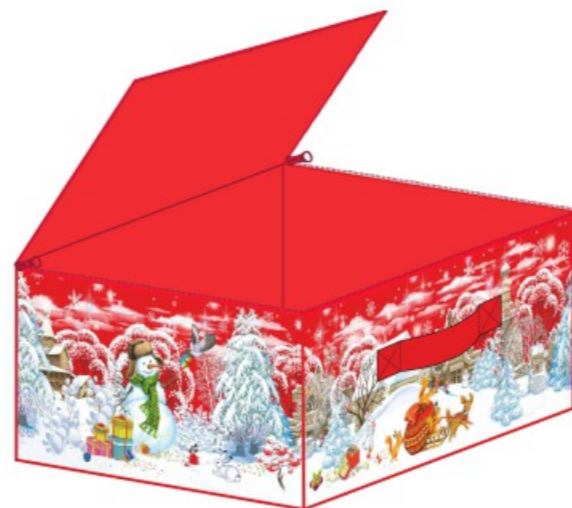

СИМВОЛ ГОДА ЭКСКЛЮЗИВ

НОВИНКА ХИТ ПРОДАЖ

Сумка из фетра «Дракон»
+ Ростомер

ПОСМОТРЕТЬ СОСТАВ

Вес	Состав	Цена	Со скидкой
1000	Бренд	90,49	81,44 € НДС
1000	Классический	53,74	48,36 € НДС
1000	Премиум	59,23	53,31 € НДС
1000	Белорусский	59,23	53,31 € НДС
1200	Классический	56,23	50,61 € НДС
1200	Премиум	62,62	56,35 € НДС
1200	Белорусский	62,62	56,35 € НДС
1500	Классический	63,61	57,25 € НДС
1500	Премиум	71,11	64,00 € НДС
1500	Белорусский	71,11	64,00 € НДС

НОВИНКА

ХИТ ПРОДАЖ

Сумочка на кнопке
«Ретро Бриллиант»

ПОСМОТРЕТЬ СОСТАВ

Вес	Состав	Цена	Со скидкой
1 500	Классический	34,24	30,81 € НДС
1 500	Премиум	41,74	37,56 € НДС
1 500	Белорусский	41,74	37,56 € НДС
2 000	Классический	41,23	37,11 € НДС
2 000	Премиум	50,36	45,33 € НДС
2 000	Белорусский	50,36	45,33 € НДС

ХИТ ПРОДАЖ

Короб разборный
ламинированный красный

ПОСМОТРЕТЬ СОСТАВ

Вес	Состав	Цена	Со скидкой
1 500	Классический	47,23	42,51 € НДС
1 500	Премиум	54,61	49,15 € НДС
1 500	Белорусский	54,61	49,15 € НДС
2 000	Классический	54,11	48,70 € НДС
2 000	Премиум	63,24	56,92 € НДС
2 000	Белорусский	63,24	56,92 € НДС

НОВИНКА

Рюкзачок
«Приглашение
в сказку»

ПОСМОТРЕТЬ СОСТАВ

Вес	Состав	Цена	Со скидкой
1 500	Классический	36,98	33,29 € НДС
1 500	Премиум	44,36	39,93 € НДС
1 500	Белорусский	44,36	39,93 € НДС
2 000	Классический	43,86	39,47 € НДС
2 000	Премиум	52,99	47,69 € НДС
2 000	Белорусский	52,99	47,69 € НДС

ХИТ ПРОДАЖ

Короб разборный
ламинированный синий

ПОСМОТРЕТЬ СОСТАВ

Вес	Состав	Цена	Со скидкой
1 000	Бренд	74,48	67,04 € НДС
1 000	Классический	37,61	33,85 € НДС
1 000	Премиум	43,12	38,80 € НДС
1 000	Белорусский	43,12	38,80 € НДС
1 200	Классический	40,12	36,10 € НДС
1 200	Премиум	46,61	41,95 € НДС
1 200	Белорусский	46,61	41,95 € НДС

Все кнопки «Посмотреть состав» кликабельны.
Нажмите, чтобы перейти на страницу с составом.